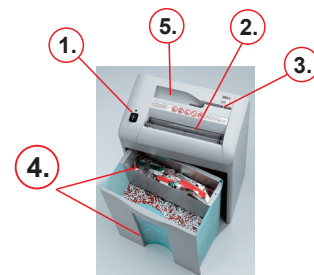

Доживотна гаранција на ножевите за сечење

IDEAL

1. Електронски контролиран безбедносен транспарентен капак со кој се обезбедува механичка и електронска заштита на отворот за хартија. Ништо друго освен хартија не може да дојде во контакт со ножевите за сечење
2. Мултифункционален прекинувач со светлосни индикатори во разни бои за оперативниот статус на поништувачот - (1) почеток/ стоп/назад; (2) отворена врата; (3) полна корпа
3. Заштеда на енергија - по 15 минути целосно се исклучува
4. Електронска Контрола на Капацитет - прикажува кога е постигнат капацитетот на понштување на апаратот
4. Дрвен кабинет со врата, мобилен на тркала
5. Автоматски прекин со работа кога корпата е полна
6. Автоматски почеток/крај
7. Тивок мотор со двојна заштита

Модел	2445 c/c
Димензија на понштување	2x15 мм
Капацитет на понштување	9 листови
Капацитет на кабинет	50 литри
Безбедносно ниво(DIN 66399)	P-5
Работна ширина	240 мм
Брзина на понштување	0,08 м/сек.
Јачина на мотор	390 W
Автоматски почеток и крај	да
Димензии	635x395x291мм
Тежина	21кг

Поништувач

гр.	шифра	производ	е.м.	цена со ДДВ
В	1101	2445 c/c	пар.	69.645ден.

Поништува:

1.

2.

3.

2445 c/c

Доживотна гаранција на ножевите за сечење