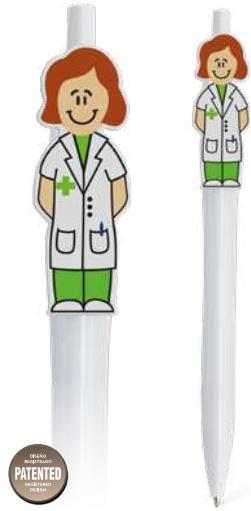

Écriture bleue.  
Pen nurse.  
Blue ink.

11 cm 50/500 A

**Rosa** 10589  
**Stylo pharmacienne.**

Écriture bleue.  
Pen pharmacist.  
Blue ink.

11 cm 50/500 A

**Andrés** 10590  
**Stylo pharmacien.**

Écriture bleue.  
Pen pharmacist.  
Blue ink.