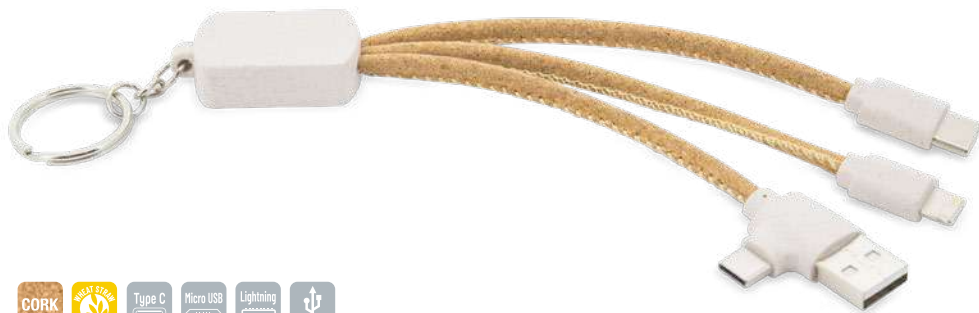

Nabir 10303

Chargeur porte-clés connecteurs écologiques.

Matière: Liège et fibre de blé.

Eco connectors charger-keyring.

Material: Cork and wheat fiber.

2,5x16,4x1 cm 50/400 C

Connexions valables pour tous types de téléphones mobiles.

Connections valid for all types of mobile phones.

Fluk 10304

Chargeur porte-clés connecteurs écologiques.

Matière: Bambou et fibre de blé.

Eco connectors charger-keyring.

Material: Bamboo and wheat fiber.

4,1x5,9x1 cm 50/400 D

Nash 10198

Chargeur multiple en bambou.

Matière: Bambou.

Multiple bamboo charger.

Material: Bamboo.

4,1x1,5 cm 1/400 E

Extensible et rétractable.

Extendable and retractable.