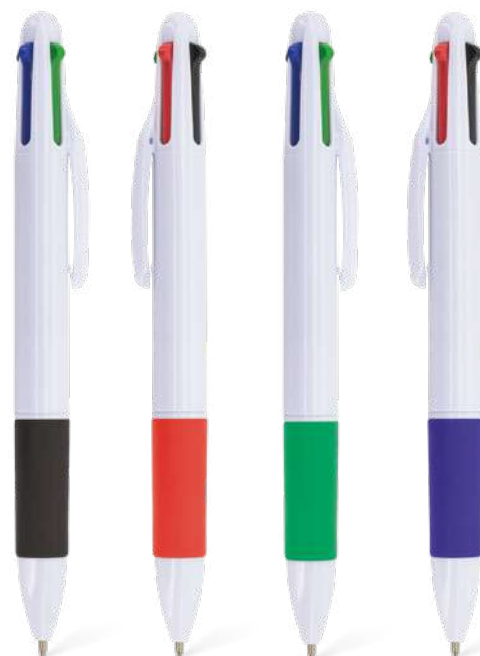

Kariz 10353

Stylo 4 couleurs.

Écriture bleu, rouge, vert et noir.

4 colors pen.
Blue, red, green and black ink.

14 cm 50/1000 A