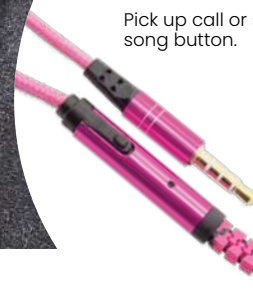

Bouton pour décrocher un appel ou sauter une chanson.

Pick up call or skip song button.

**Raf** 10055

Écouteurs.

Sac inclus.

Earphones.

Bag included.

100 cm 50/1000 D