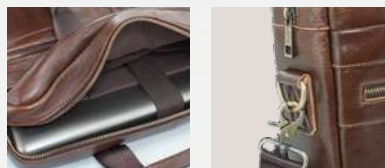

**Narbona** 10035  
Cartable en cuir Pierre Delone.

Matière: Cuir.  
Pierre Delone leather briefcase.  
Material: Leather.

40x29x7 cm 1/8 T

**Cibeles** C-405  
Serviette ultralégère.

Matière: Microfibre. Poignet de lumière en aluminium.  
Ultralight briefcase.  
Material: Microfiber. Aluminum handles.