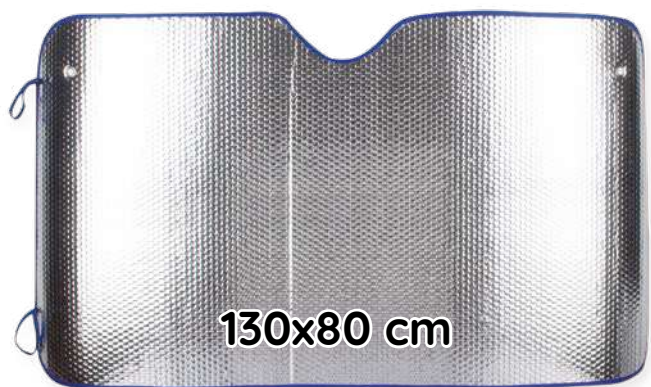

### Ornes Z-620

Camion citerne.

Matière: Plastique et métal. Présentation dans un étui PVC transparent.

Tank truck.

Material: Plastic and metal. Presentation in a transparent PVC box.

18,5x3,1x5,2 cm 50/100 G