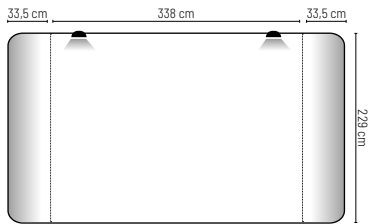

Talvan H-216

Pop up aimant courbé 4x3 modules.

Aluminium et aimant. Il comprend une valise rigide abs, aimant et deux spots lumineux. Carton 1pc.

Curved pop-up magnet 4x3 modules.

Aluminum and magnet. It includes rigid suitcase abs, magnet and two spotlights. 1pc box.

☑ 338x229 cm (front), 405x229 cm (graph) 1/1