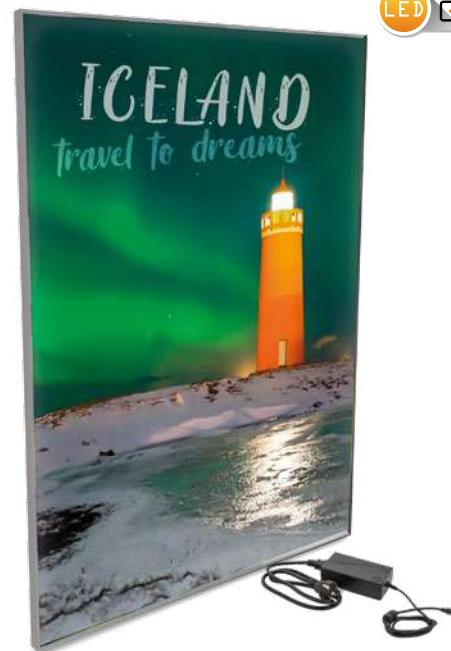

### Single H-302

**Cadre LED.**

Équipement et ballastres électroniques inclus.

LED frame.

Includes equipment and electronic ballasts.

70x100 cm 1/5