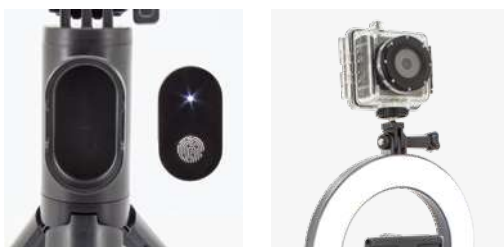

Peut être utilisé comme trépied ou perche pour selfie.

Can be used as a tripod or selfie stick.

180°

Hauteur ajustable jusqu'à 70 cm.
Height adjustable up to 70 cm.

LED

Influencer Travel B-388

Trépied selfie.

Selfie tripod.

Includes USB charging cable. Removable bluetooth remote. Fill-in light warm, cold and combined. Beauty effect light.

☑ 40 cm largo x 17 cmø ☑ 1/30 ☑ F