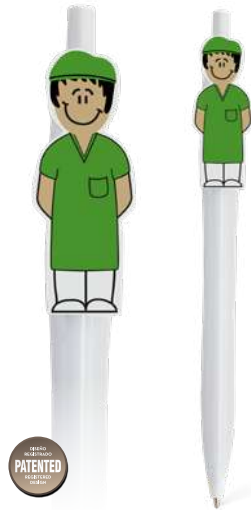

*Écriture bleue.*

Pen doctor.

*Blue ink.*

✂ 11 cm    📦 50/500    🗑 A

**Mario** 10587  
**Stylo infirmier.**

Écriture bleue.  
Pen nurse.  
Blue ink.

11 cm 50/500 A

**Alicia** 10588  
**Stylo infirmière.**