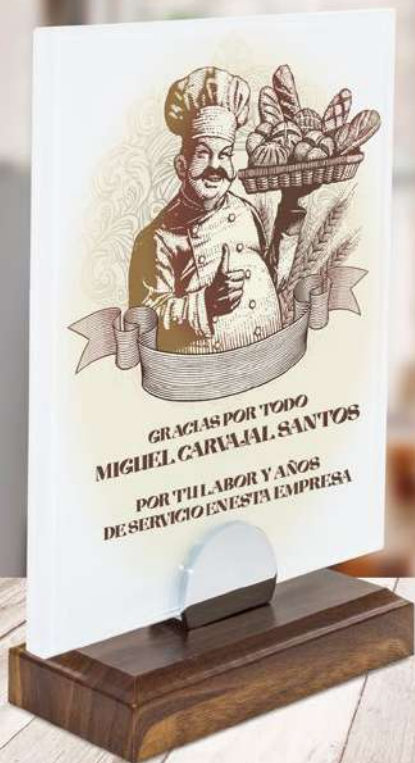

Z-9501

Fotograf Z-9501

Trophée en verre.

Présentation dans une boîte rembourrée avec fermeture magnétique.

Sublimation table trophy.

Presentation in padded box with magnetic closure.

22x17 cm

1/8