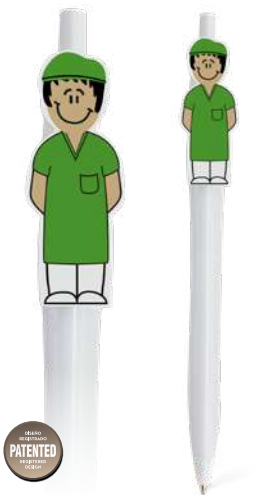

Mario 10587

Stylo infirmier.

Écriture bleue.

Pen nurse.

Blue ink.

Alicia 10588

Stylo infirmière.

Écriture bleue.

Pen nurse.

Blue ink.