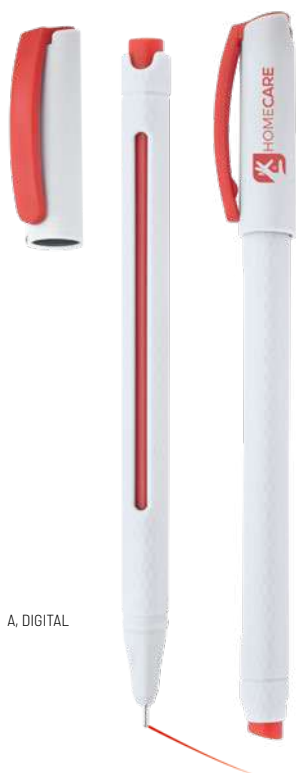

Spécial pour les écoles, les instituts et les universités.

Write, erase and rewrite as many times as you need.

Ball point for streak-free erasing, won't smudge or mar paper.

Special for schools, institutes and universities.

**Cisne** A-317

**Stylo écriture bleue.**

*Blue ink pen.*

 14,7 cm  50/1000  A, DIGITAL

**Tulsa** 10275  
Stylo roller écriture rouge.  
Pen roller red ink.

✂ 14,3 cm    📦 50/1000    🖨 A, DIGITAL

**Tulsa** 10274  
Stylo roller.  
Écriture bleue. 10274-NE écriture noire.

Pen roller.  
Blue ink. 10274-NE black ink.  
✂ 14,3 cm    📦 50/1000    🖨 A, DIGITAL