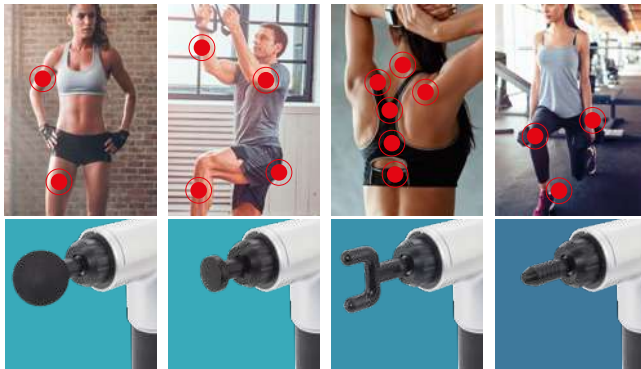

Relaxez de grands groupes de muscles.

Relax large groups of muscles.

Valable pour tous les types de muscles.

Suitable for all types of muscles.

Pour massage cervical et de la colonne vertébrale.

For cervical and spine massage.

Massage précis sur les articulations ou les noeuds.

Precise massage on joints or knots.