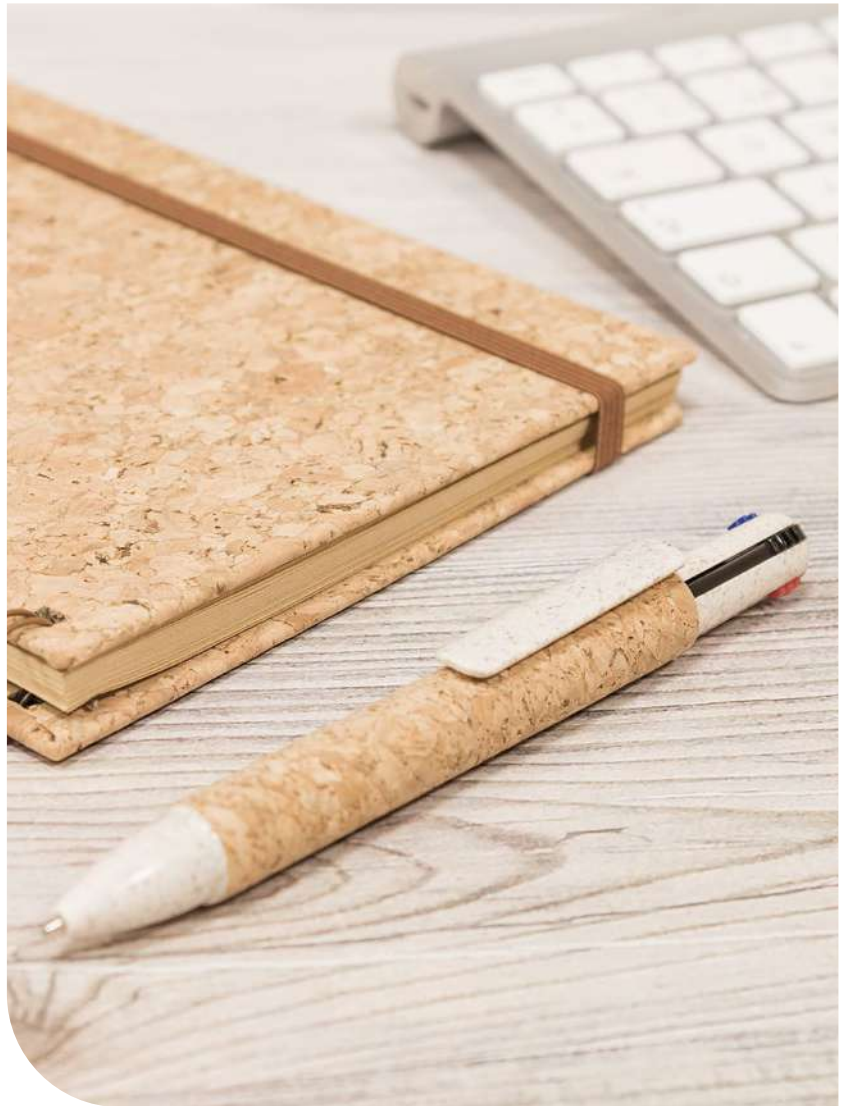

Stylo 4 en 1.

Stylo à bouton-poussoir avec quatre encres différentes: noir, rouge, vert et bleu.
Corps en liège et détails en fibre de blé avec une grande surface d'impression.

4 in 1 pen.

Push-button pen with four different inks, black, red, green and blue.
Body made of cork and details in wheat fiber with a large printing surface.