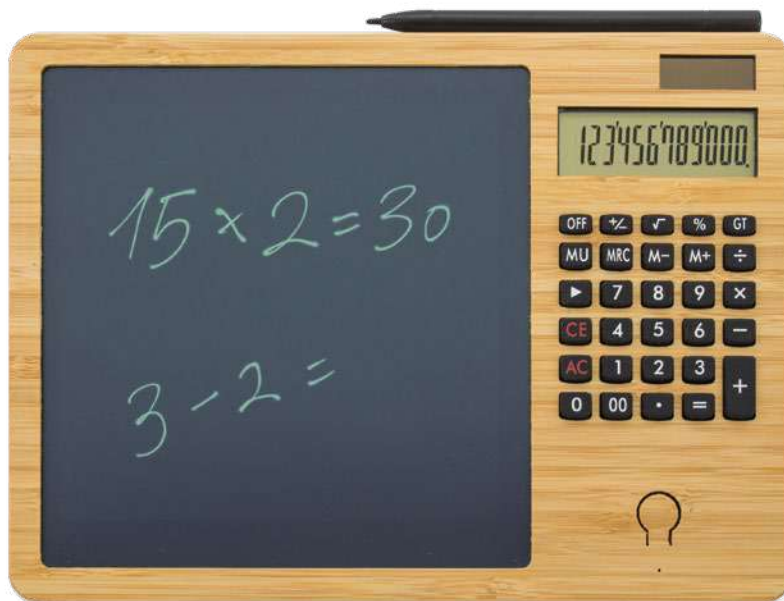

Biomat 10172

Calculatrice bambou/fibre de blé.

Matière: Bambou et fibre de blé.

Bamboo/wheat fiber calculator.

Material: Bamboo and wheat fiber.

9,8x17x1,2 cm 1/100 F

Pointeur avec support magnétique.

Pointer with magnet.

Glasgow 10068

Calculatrice en Bambou avec tableau blanc automatique.

Matière: Bambou. Pointeur avec support magnétique. Chargement micro-usb.

Bamboo calculator with automatic whiteboard.

Material: Bamboo. Pointer with magnet. Micro-usb charge.

24,3x17,5 cm 1/40 F