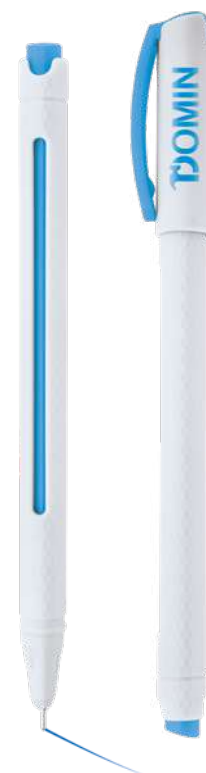

**Cisne** A-317

**Stylo écriture bleue.**

*Blue ink pen.*

 14,7 cm  50/1000  A, DIGITAL

**Tulsa** 10275  
Stylo roller écriture rouge.  
Pen roller red ink.

✂ 14,3 cm    📦 50/1000    🖨 A, DIGITAL

**Tulsa** 10274  
Stylo roller.  
Écriture bleue. 10274-NE écriture noire.

Pen roller.  
Blue ink. 10274-NE black ink.  
✂ 14,3 cm    📦 50/1000    🖨 A, DIGITAL