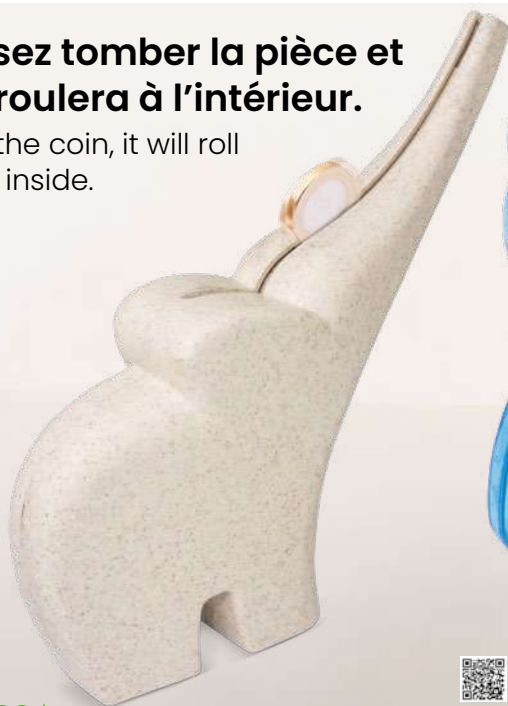

Laissez tomber la pièce et elle roulera à l'intérieur.

Drop the coin, it will roll down inside.

10196

Trompita 10196

Tirelire.

Matière: Fibre de blé.
Moneybox.
Material: Wheat fiber.

9,5x18 cm 1/72 E

10188

Berny 10188

Tirelire.

Matière: PVC.
Moneybox.
Material: PVC.

10x18 cm 25/50 E