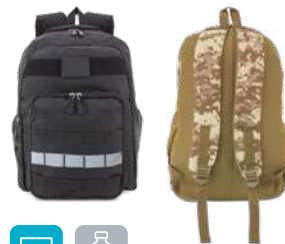

**Yuma** 10490

**Sac à dos montagne.**

Mountain backpack.

☑ 30x45x14,5 cm 📦 1/25 🗑 6

**NEW**

**Survival** 10491

**Sac à dos montagne.**

*Renfort dorsal. Intérieur et bretelles matelassés. Avec bande réfléchissante à l'avant..*