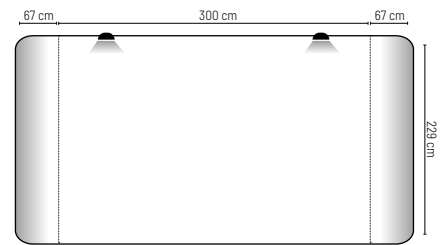

Jarai H-211

Pop up aimant droit 4x3 modules.

Aluminium et aimant. Il comprend une valise rigide abs, aimant et deux spots lumineux. Carton 1pc.

Curved pop-up magnet 4x3 modules.

Aluminum and magnet. It includes rigid suitcase abs, magnet and two spotlights. 1pc box.

☑ 300x229 cm (front), 434x229 cm (graph) 1/1