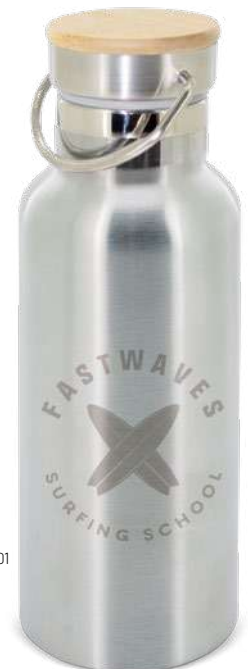

Milky Z-1103/11030

Thermos en acier inoxydable à double paroi.

Contenu 500 ml. Acier inoxydable et bambou.

Double layer stainless steel thermos.

Capacity 500 ml. Stainless steel and bamboo.

Ø7x22,5 cm 1/20 F, L360, LC01