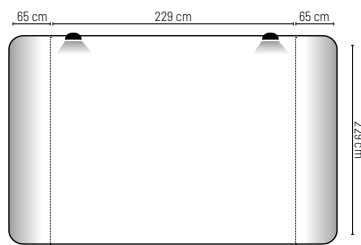

Jarai H-210

Pop up aimant droit 3x3 modules.

Aluminium et aimant. Il comprend une valise rigide abs, aimant et deux spots lumineux. Carton 1pc.

Straight pop-up magnet 3x3 modules.

Aluminum and magnet. It includes rigid suitcase abs, magnet and two spotlights. 1pc box.

☑ 229x229 cm (front), 359x229 cm (graph) 1/1