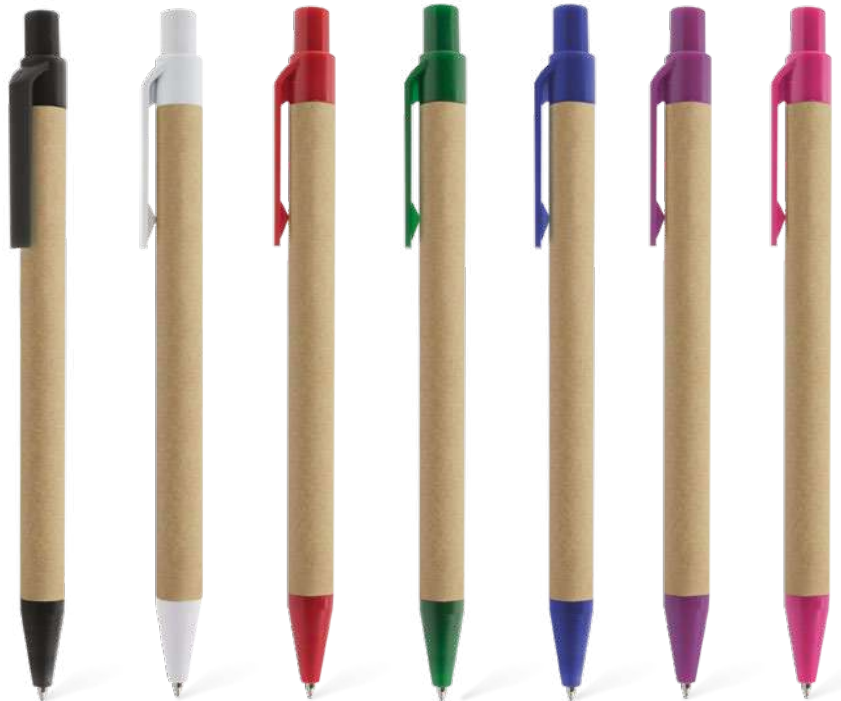

Karl A-236

Stylo carton recyclé.

Matière: Carton recyclé. Écriture bleue.

Ballpen from recycled paper.

Material: Recycled cardboard. Blue ink.